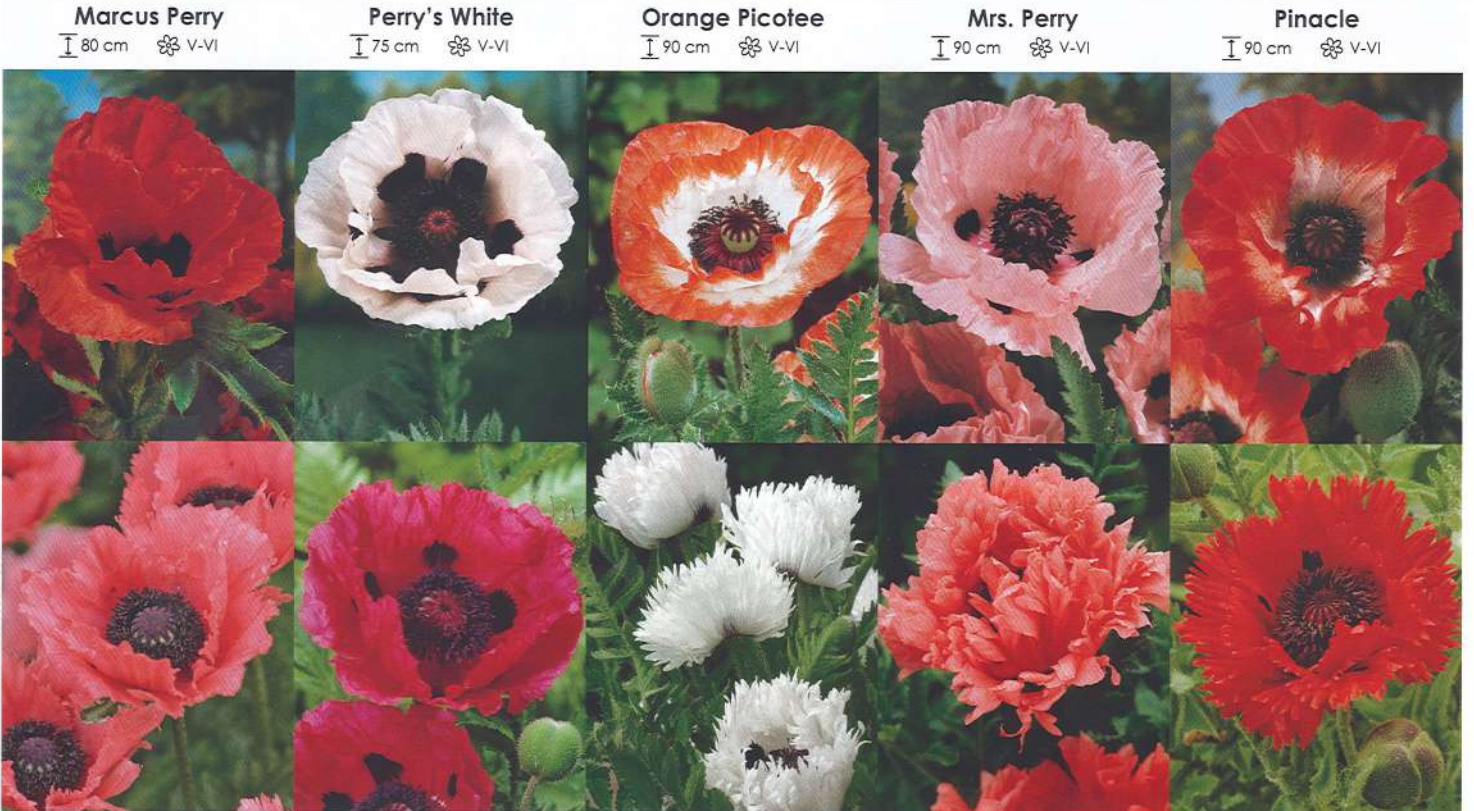

Mrs. Perry
I 90 cm ☼ V-VI

Orange Picotee
I 90 cm ☼ V-VI

Perry's White
I 75 cm ☼ V-VI

Pinnacle
I 90 cm ☼ V-VI

ZESTAW 431 Papaver

Marcus Perry
I 80 cm ☼ V-VI

Perry's White
I 75 cm ☼ V-VI

Orange Picotee
I 90 cm ☼ V-VI