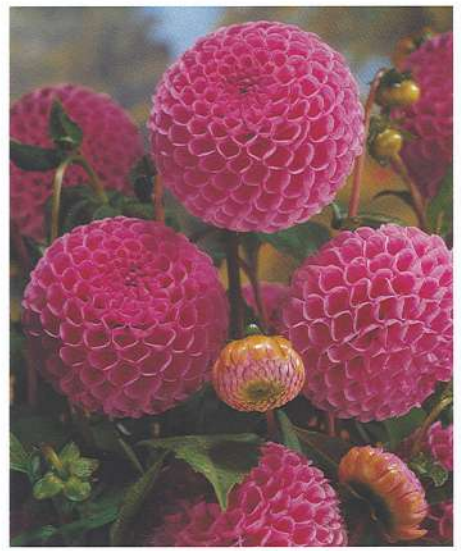

Zamów stojaki

Zwiększ swoją sprzedaż dbając o dobrą ekspozycję cebul w kartonach uchylnych.

Dahlia Double Jill
I 100 cm ☼ VII-X

Duet
I 80 cm ☼ VII-X

Edinburgh
I 110 cm ☼ VII-X

Ellen Houston
I 50 cm ☼ VII-X