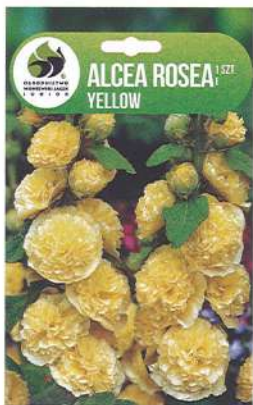

Alcea Rosea Nigra
 1 SZT.
 180-250 cm VII-IX

Alcea Rosea Red
 1 SZT.
 180-250 cm VII-IX

Alcea Rosea Yellow
 1 SZT.
 180-250 cm VII-IX

Alstroemeria Lutea
 1 SZT.
 100 cm VI-X

Alstroemeria Orange King
 1 SZT.
 100 cm VI-X