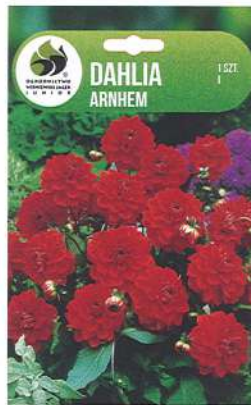

Dahlia Arnhem
I 55 cm ☼ VII-X