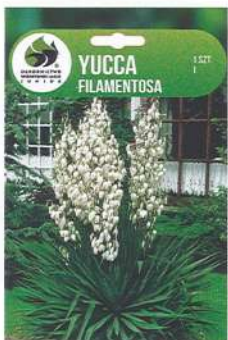

Pulsatilla Rubra
I 25 cm ☼ IV-V

Pulsatilla White
I 25 cm ☼ IV-V

Ranunculus Mix
I 25 cm ☼ IV-V

Rhubarb Red Champagne
I 100 cm ☼ VII-VIII

Sedum Brilliant
I 80 cm ☼ IV-VII

Sedum Herbstfreude
I 50 cm ☼ VI-IX

Tigridia Mix
I 50 cm ☼ VII-IX