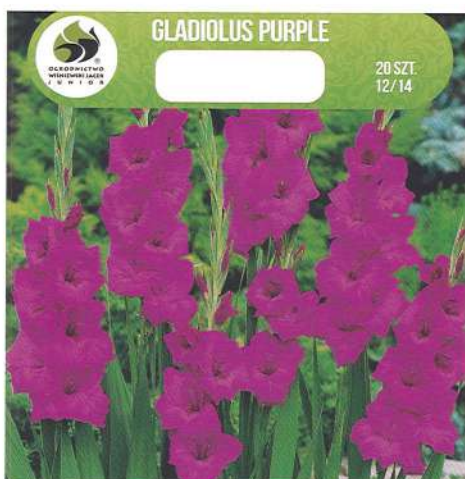

GLADIOLUS RED

20 SZT.

12/14

Gladiolus Red

I 100-120 cm ☼ VII-VIII

GLADIOLUS PURPLE

20 SZT.

12/14