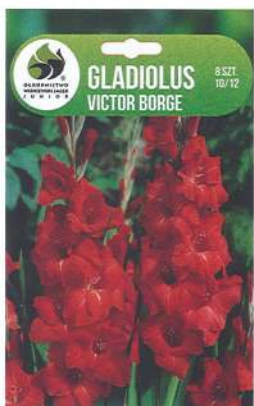

Gladiolus Victor Borge
8 SZT. 10/12
I 100-120 cm ☼ VII-VIII