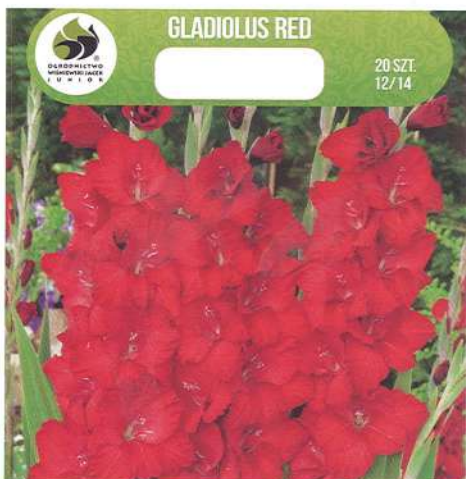

GLADIOLUS RED

20 SZT.

12/14

Gladiolus Red

I 100-120 cm ☼ VII-VIII

GLADIOLUS PURPLE

20 SZT.

12/14