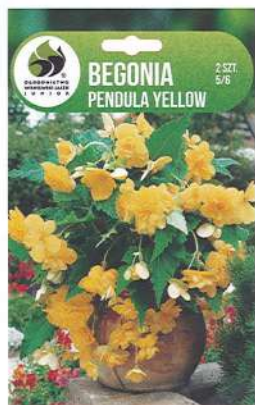

Begonia Pendula Yellow
2.5ZT. 5/6
I 20 cm ☼ V-IX