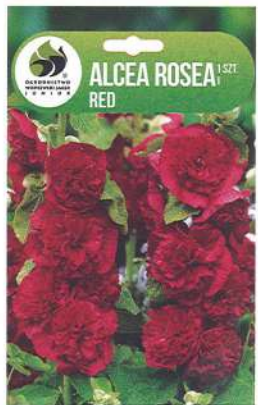

Alcea Rosea Nigra
 1 SZT.
 180-250 cm VII-IX

Alcea Rosea Red
 1 SZT.
 180-250 cm VII-IX

Alcea Rosea Yellow
 1 SZT.
 180-250 cm VII-IX

Alstroemeria Lutea
 1 SZT.
 100 cm VI-X

Alstroemeria Orange King
 1 SZT.
 100 cm VI-X