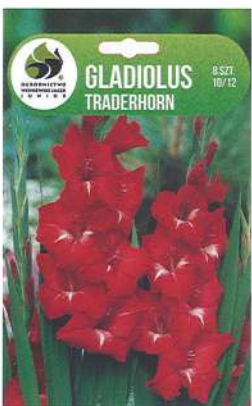

Gladiolus Peter Pears
8 SZT. 12/14
I 100-120 cm ☼ VII-VIII

Gladiolus Plum Tart
8 SZT. 12/14
I 100-120 cm ☼ VII-VIII

Gladiolus Robinetta
8 SZT. 9/9
I 100 cm ☼ VII-VIII

Gladiolus Rose Supreme
8 SZT. 10/12
I 100-120 cm ☼ VII-VIII