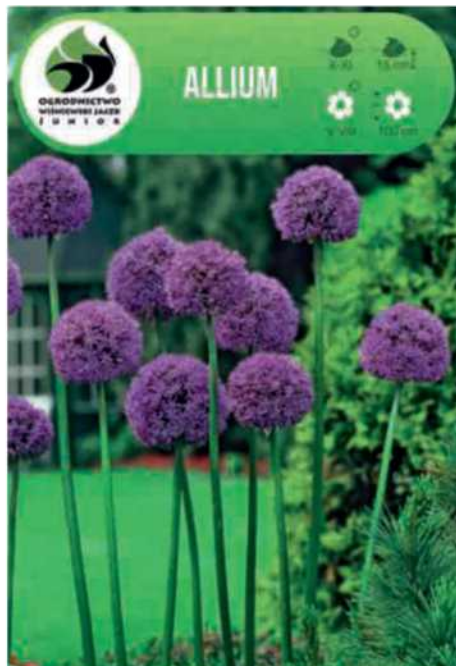

Allium Senshyu Yellow

Dymka dostępna po 8 września 2021

Luz w skrzynkach kartonowych z dużym kolorowym zdjęciem

Allium Mount Everest

┆ 110 cm ☼ V-VIII

Allium Gladiator

┆ 100 cm ☼ V-VIII

Tulipan Biały