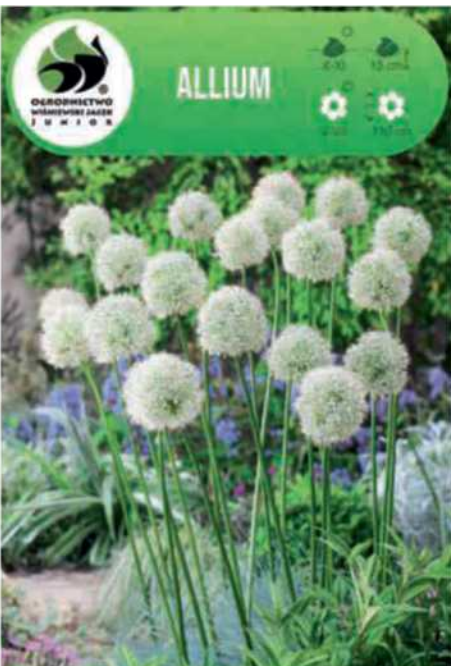

Allium Pinball Wizard
I 80 cm ☼ VI-VII

Colchicum Harlekijn
I 20 cm ☼ IX-X

Fritillaria Green Dreams
I 80-100 cm ☼ IV-V

Narcissus Double Aisha
I 35 cm ☼ III-IV

Tulipa Double Late Ice Cream Strawberry
I 35 cm ☼ V-VI

Tulipa Greigii Golden Tango
I 40 cm ☼ IV

Tulipa o.s. Orphanidea Flava

┆ 20 cm ☼ III-IV

Tulipa Lily-flowering Red Spider

┆ 45 cm ☼ IV

Tulipa Fosteriana Pirand

┆ 40 cm ☼ III-IV

Cebula dymka jesienna

Allium Senshyu Yellow

Dymka dostępna po 8 września 2021

Luz w skrzynkach kartonowych z dużym kolorowym zdjęciem

Allium Mount Everest

┆ 110 cm ☼ V-VIII

Allium Gladiator

┆ 100 cm ☼ V-VIII

Tulipan Biały